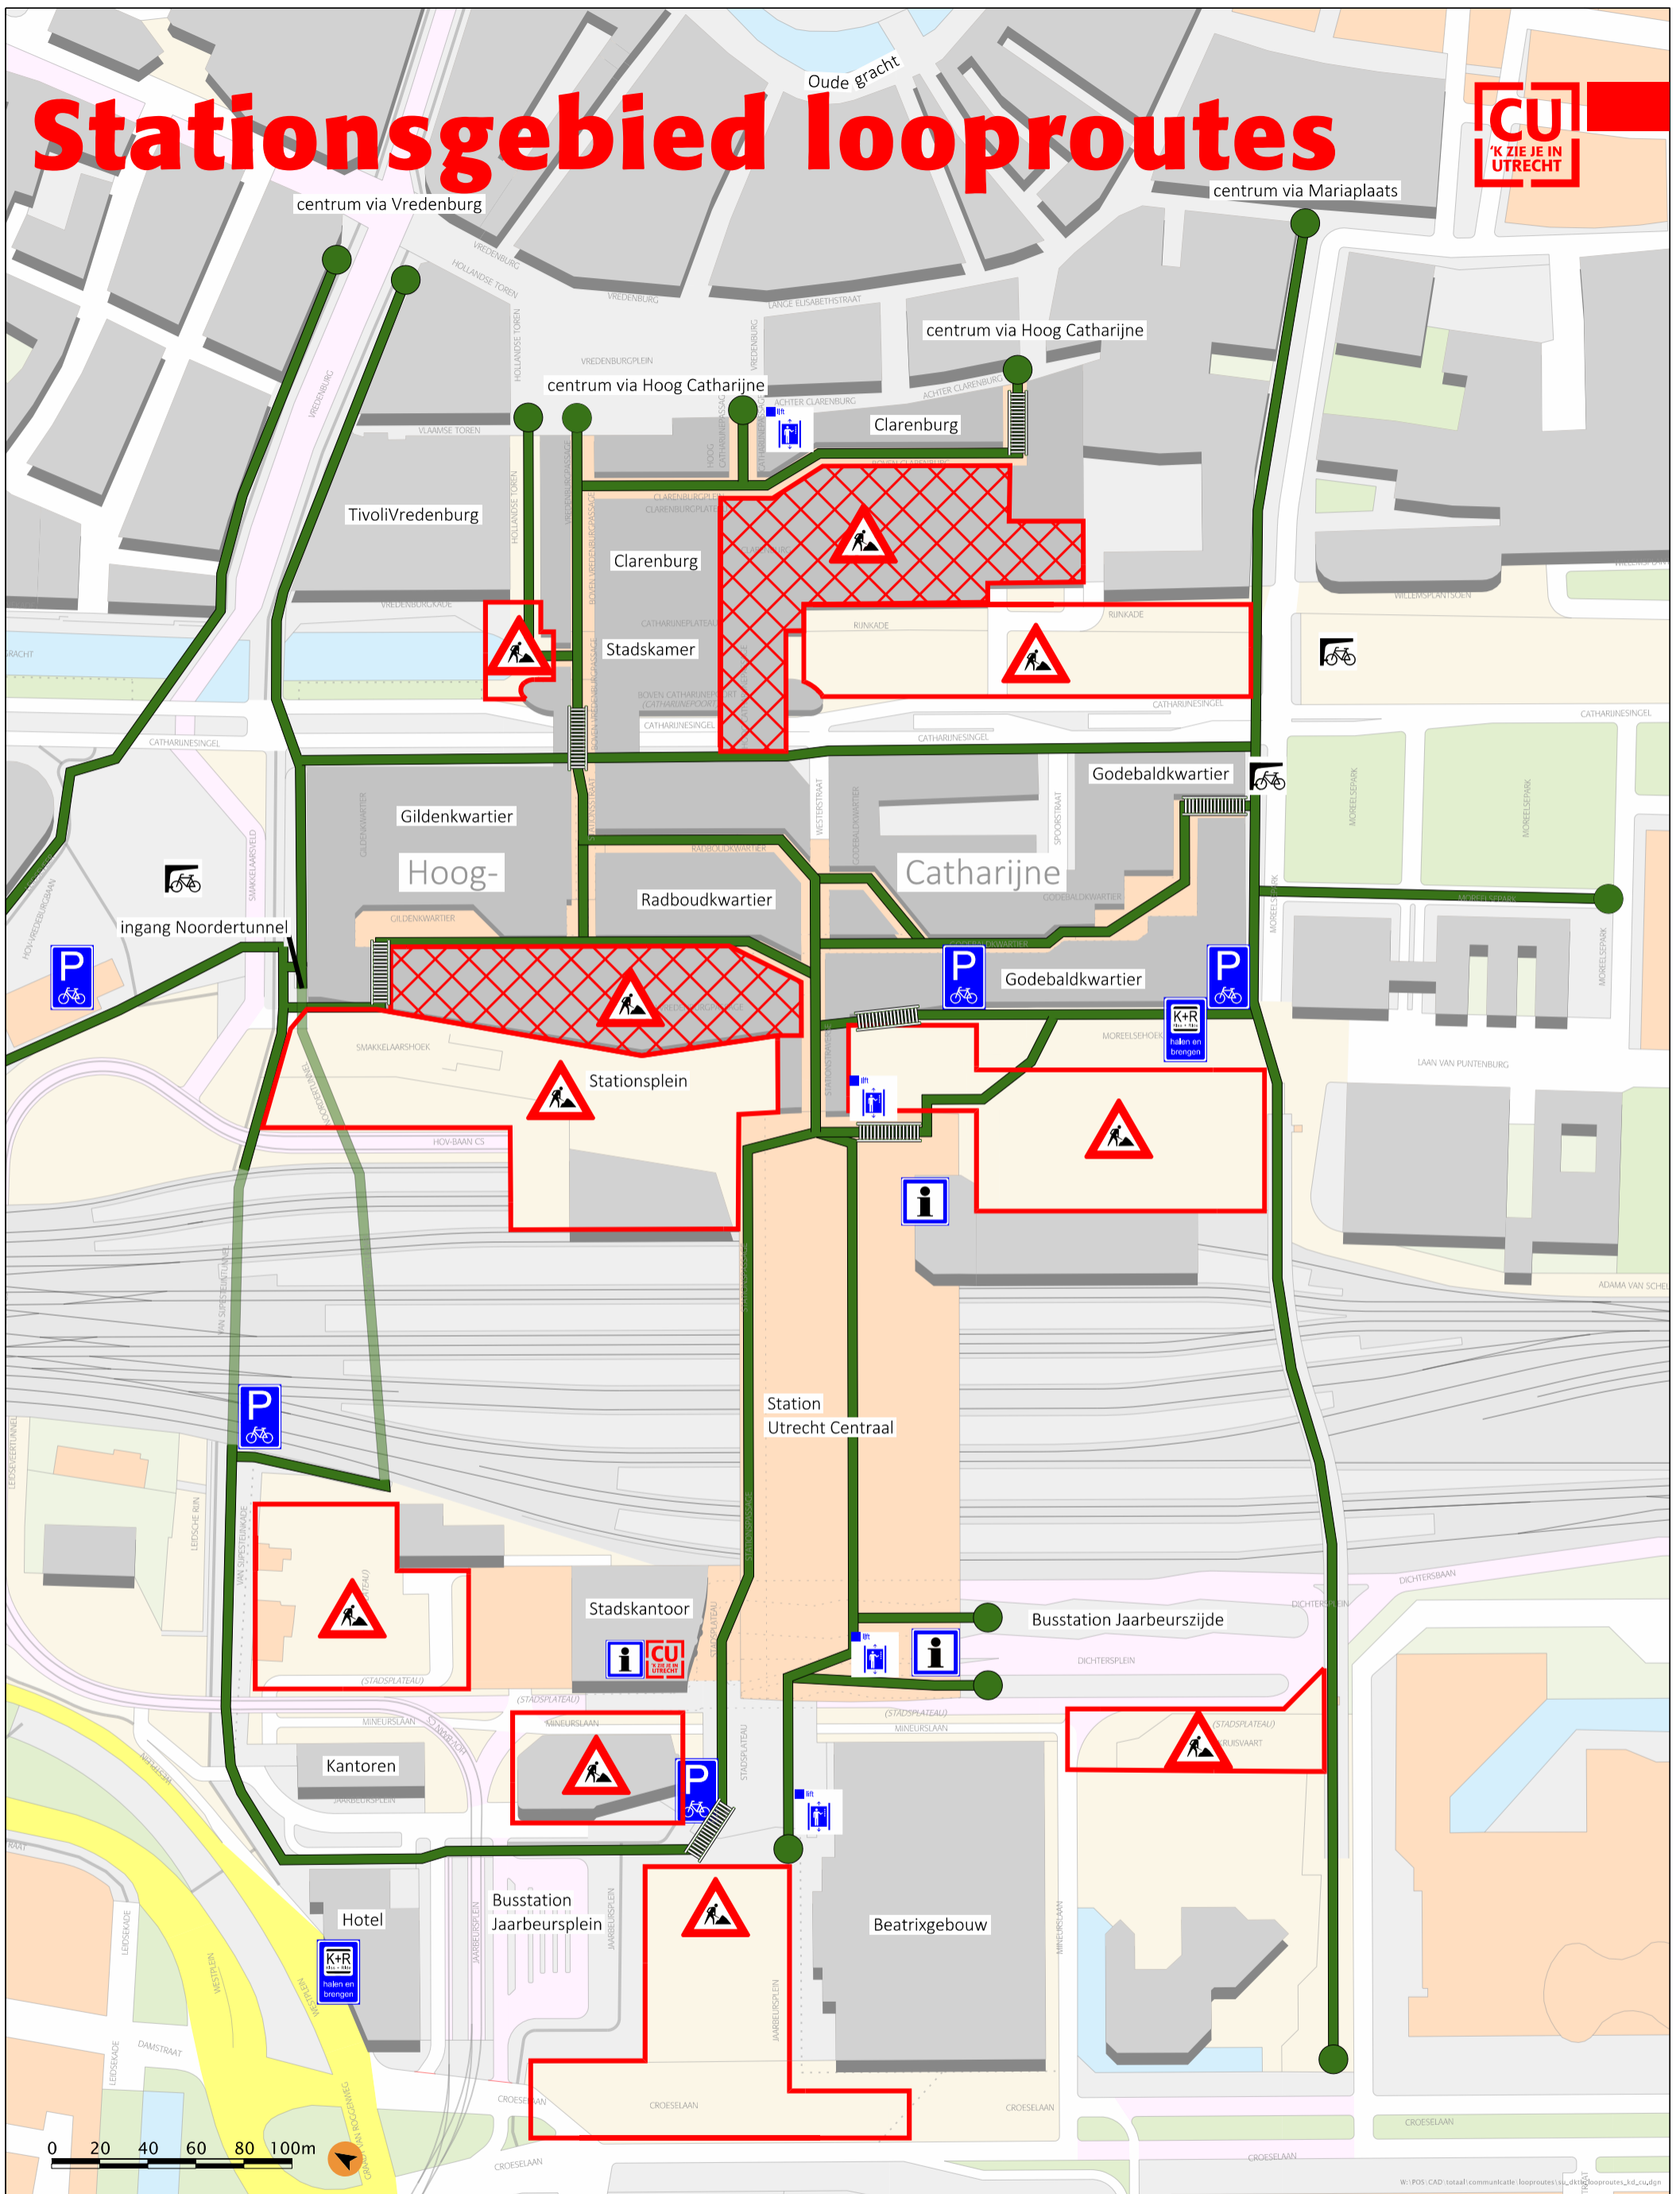

Stationsgebied looproutes

- | | | | | | |
|---|---------------|---|------------------|---|-----------------------------|
|  | looproutes |  | halen en brengen |  | Lift |
|  | bouwterreinen |  | P-garage fietsen |  | OV-servicewinkel |
|  | bouwgebied HC |  | Fietsenstalling |  | informatiecentrum
CU2030 |