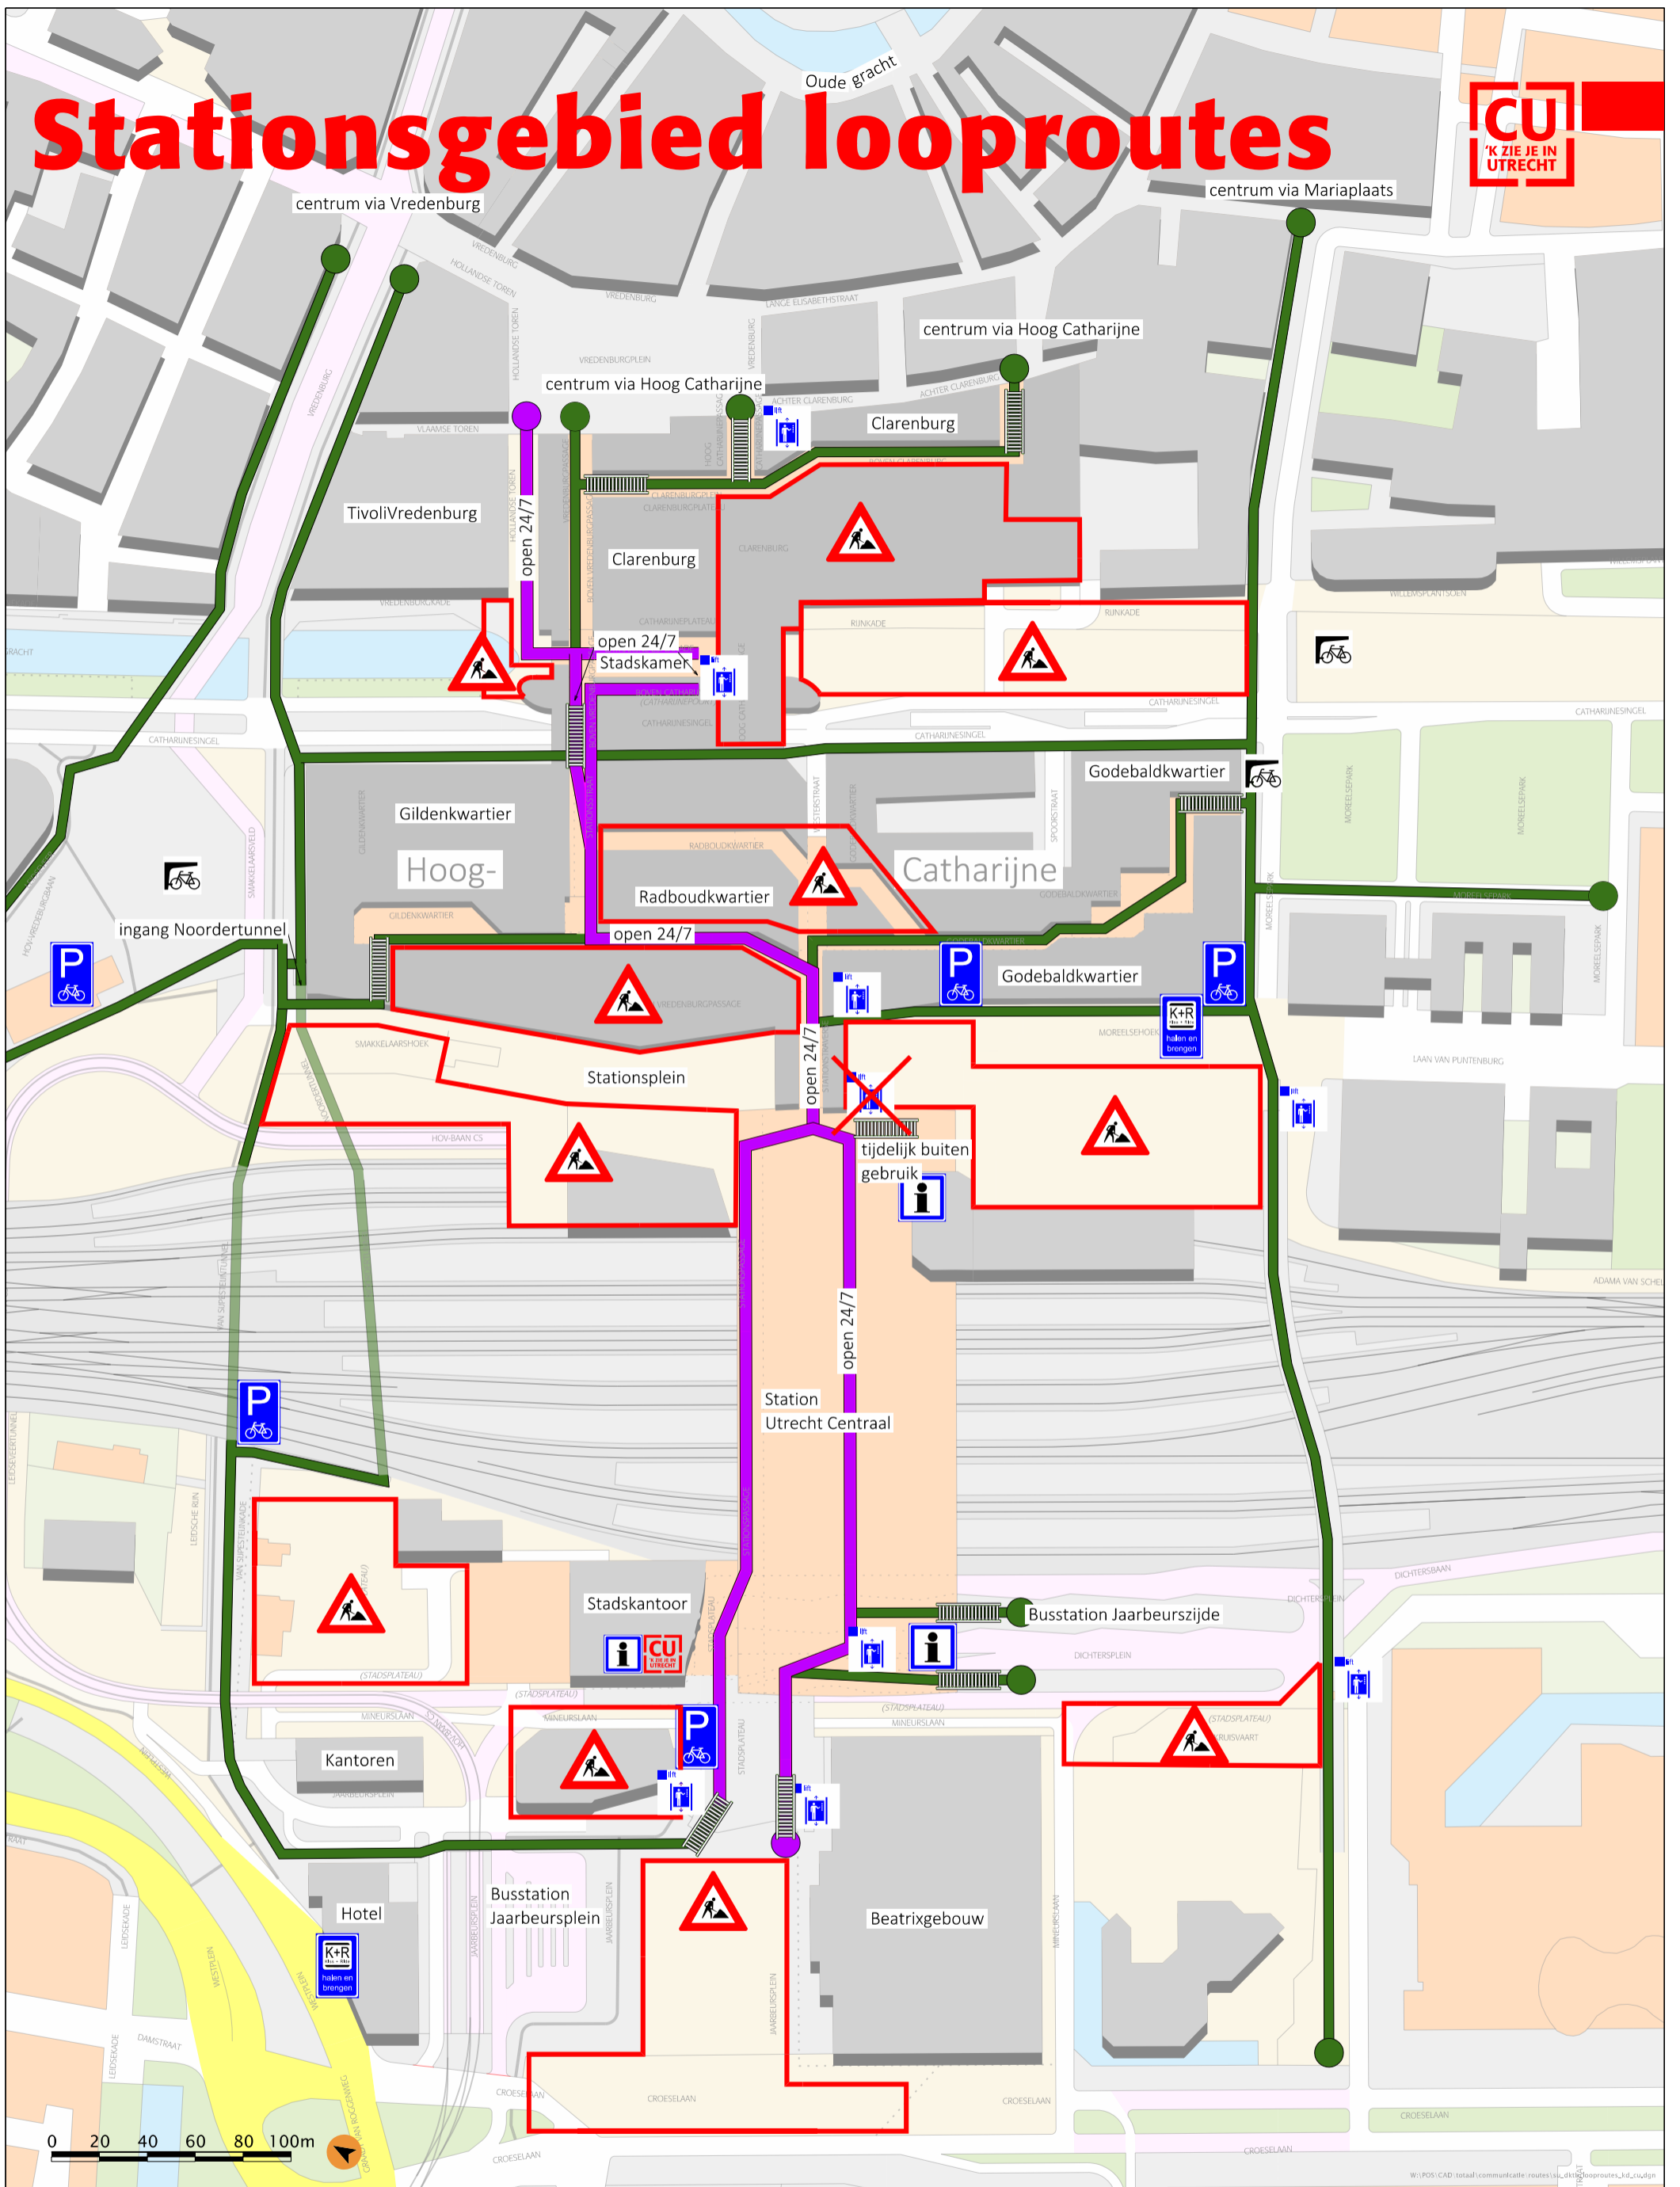

# Stationsgebied looproutes

-  looproutes
-  24/7 looproute
-  bouwgebieden
-  halen en brengen
-  P-garage fietsen
-  Fietsenstallingen
-  Roltrappen
-  Liften
-  OV-servicewinkel

 informatiecentrum  
CU2030