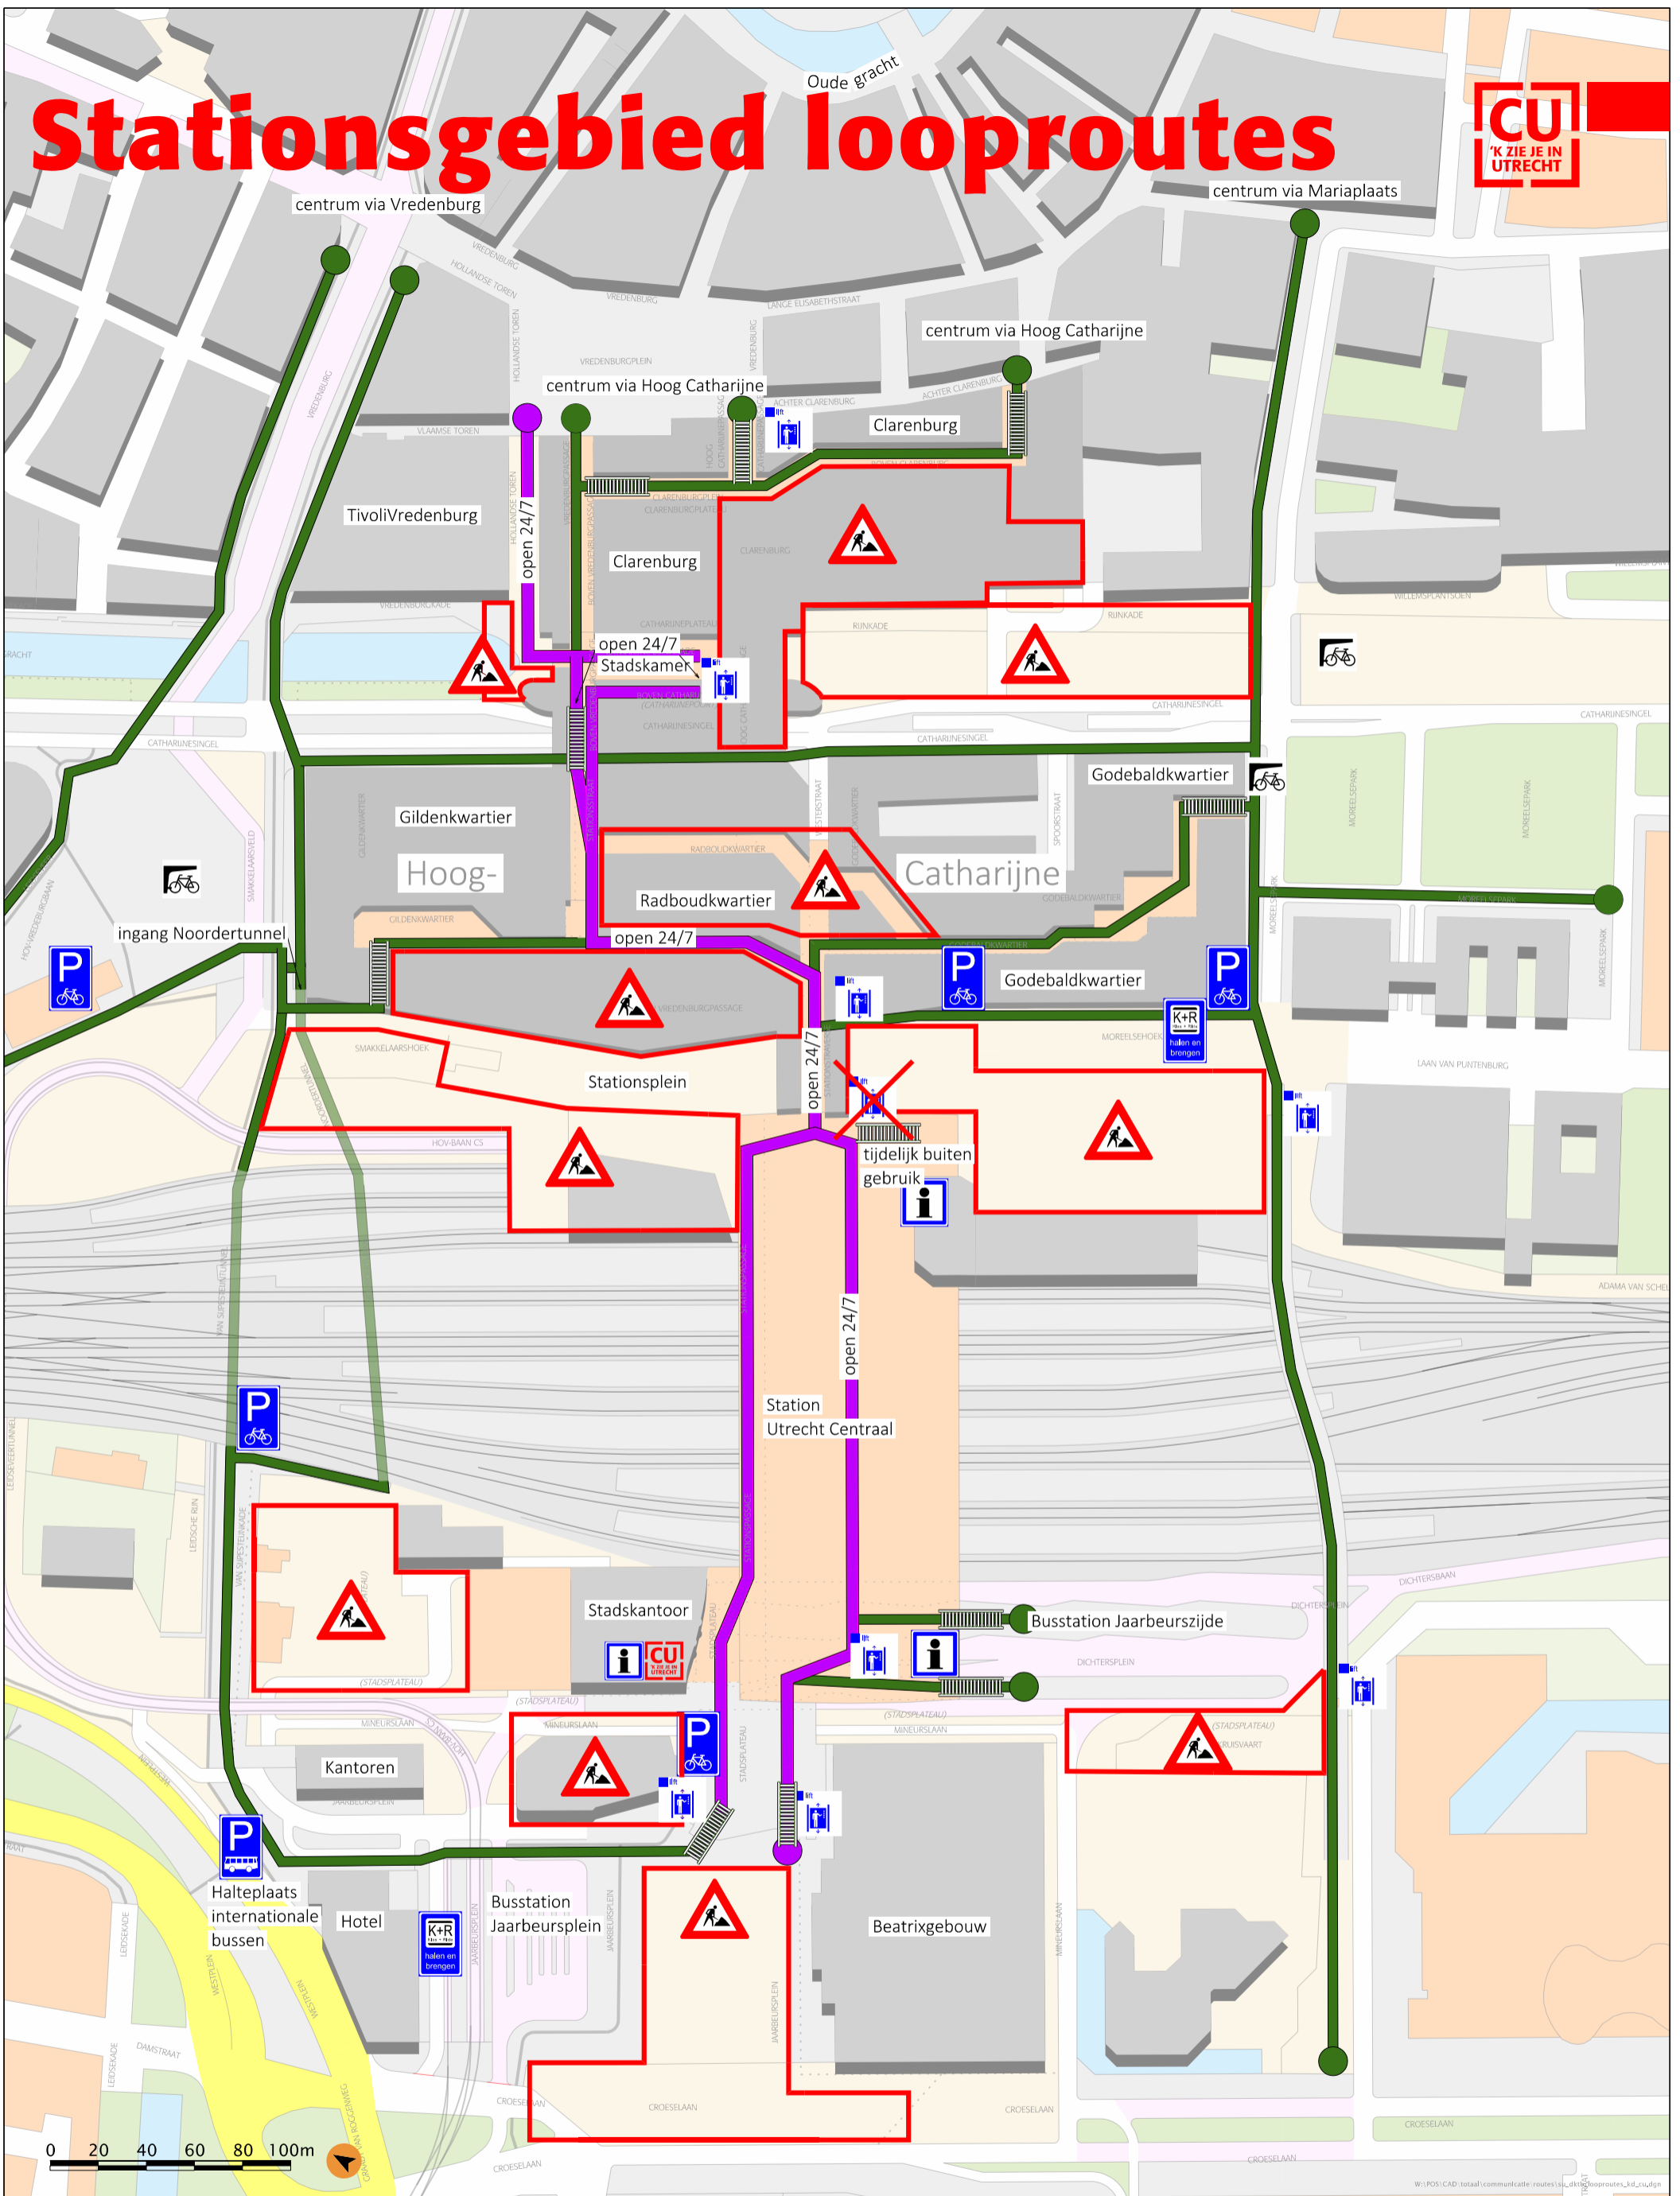

Stationsgebied looproutes

- | | | | | | | | |
|--|----------------|--|-------------------|--|-----------------------|--|-----------------------------|
| | looproutes | | halen en brengen | | internationale bussen | | informatiecentrum
CU2030 |
| | 24/7 looproute | | P-garage fietsen | | Liften | | Roltrappen |
| | bouwgebieden | | Fietsenstallingen | | OV-servicewinkel | | |