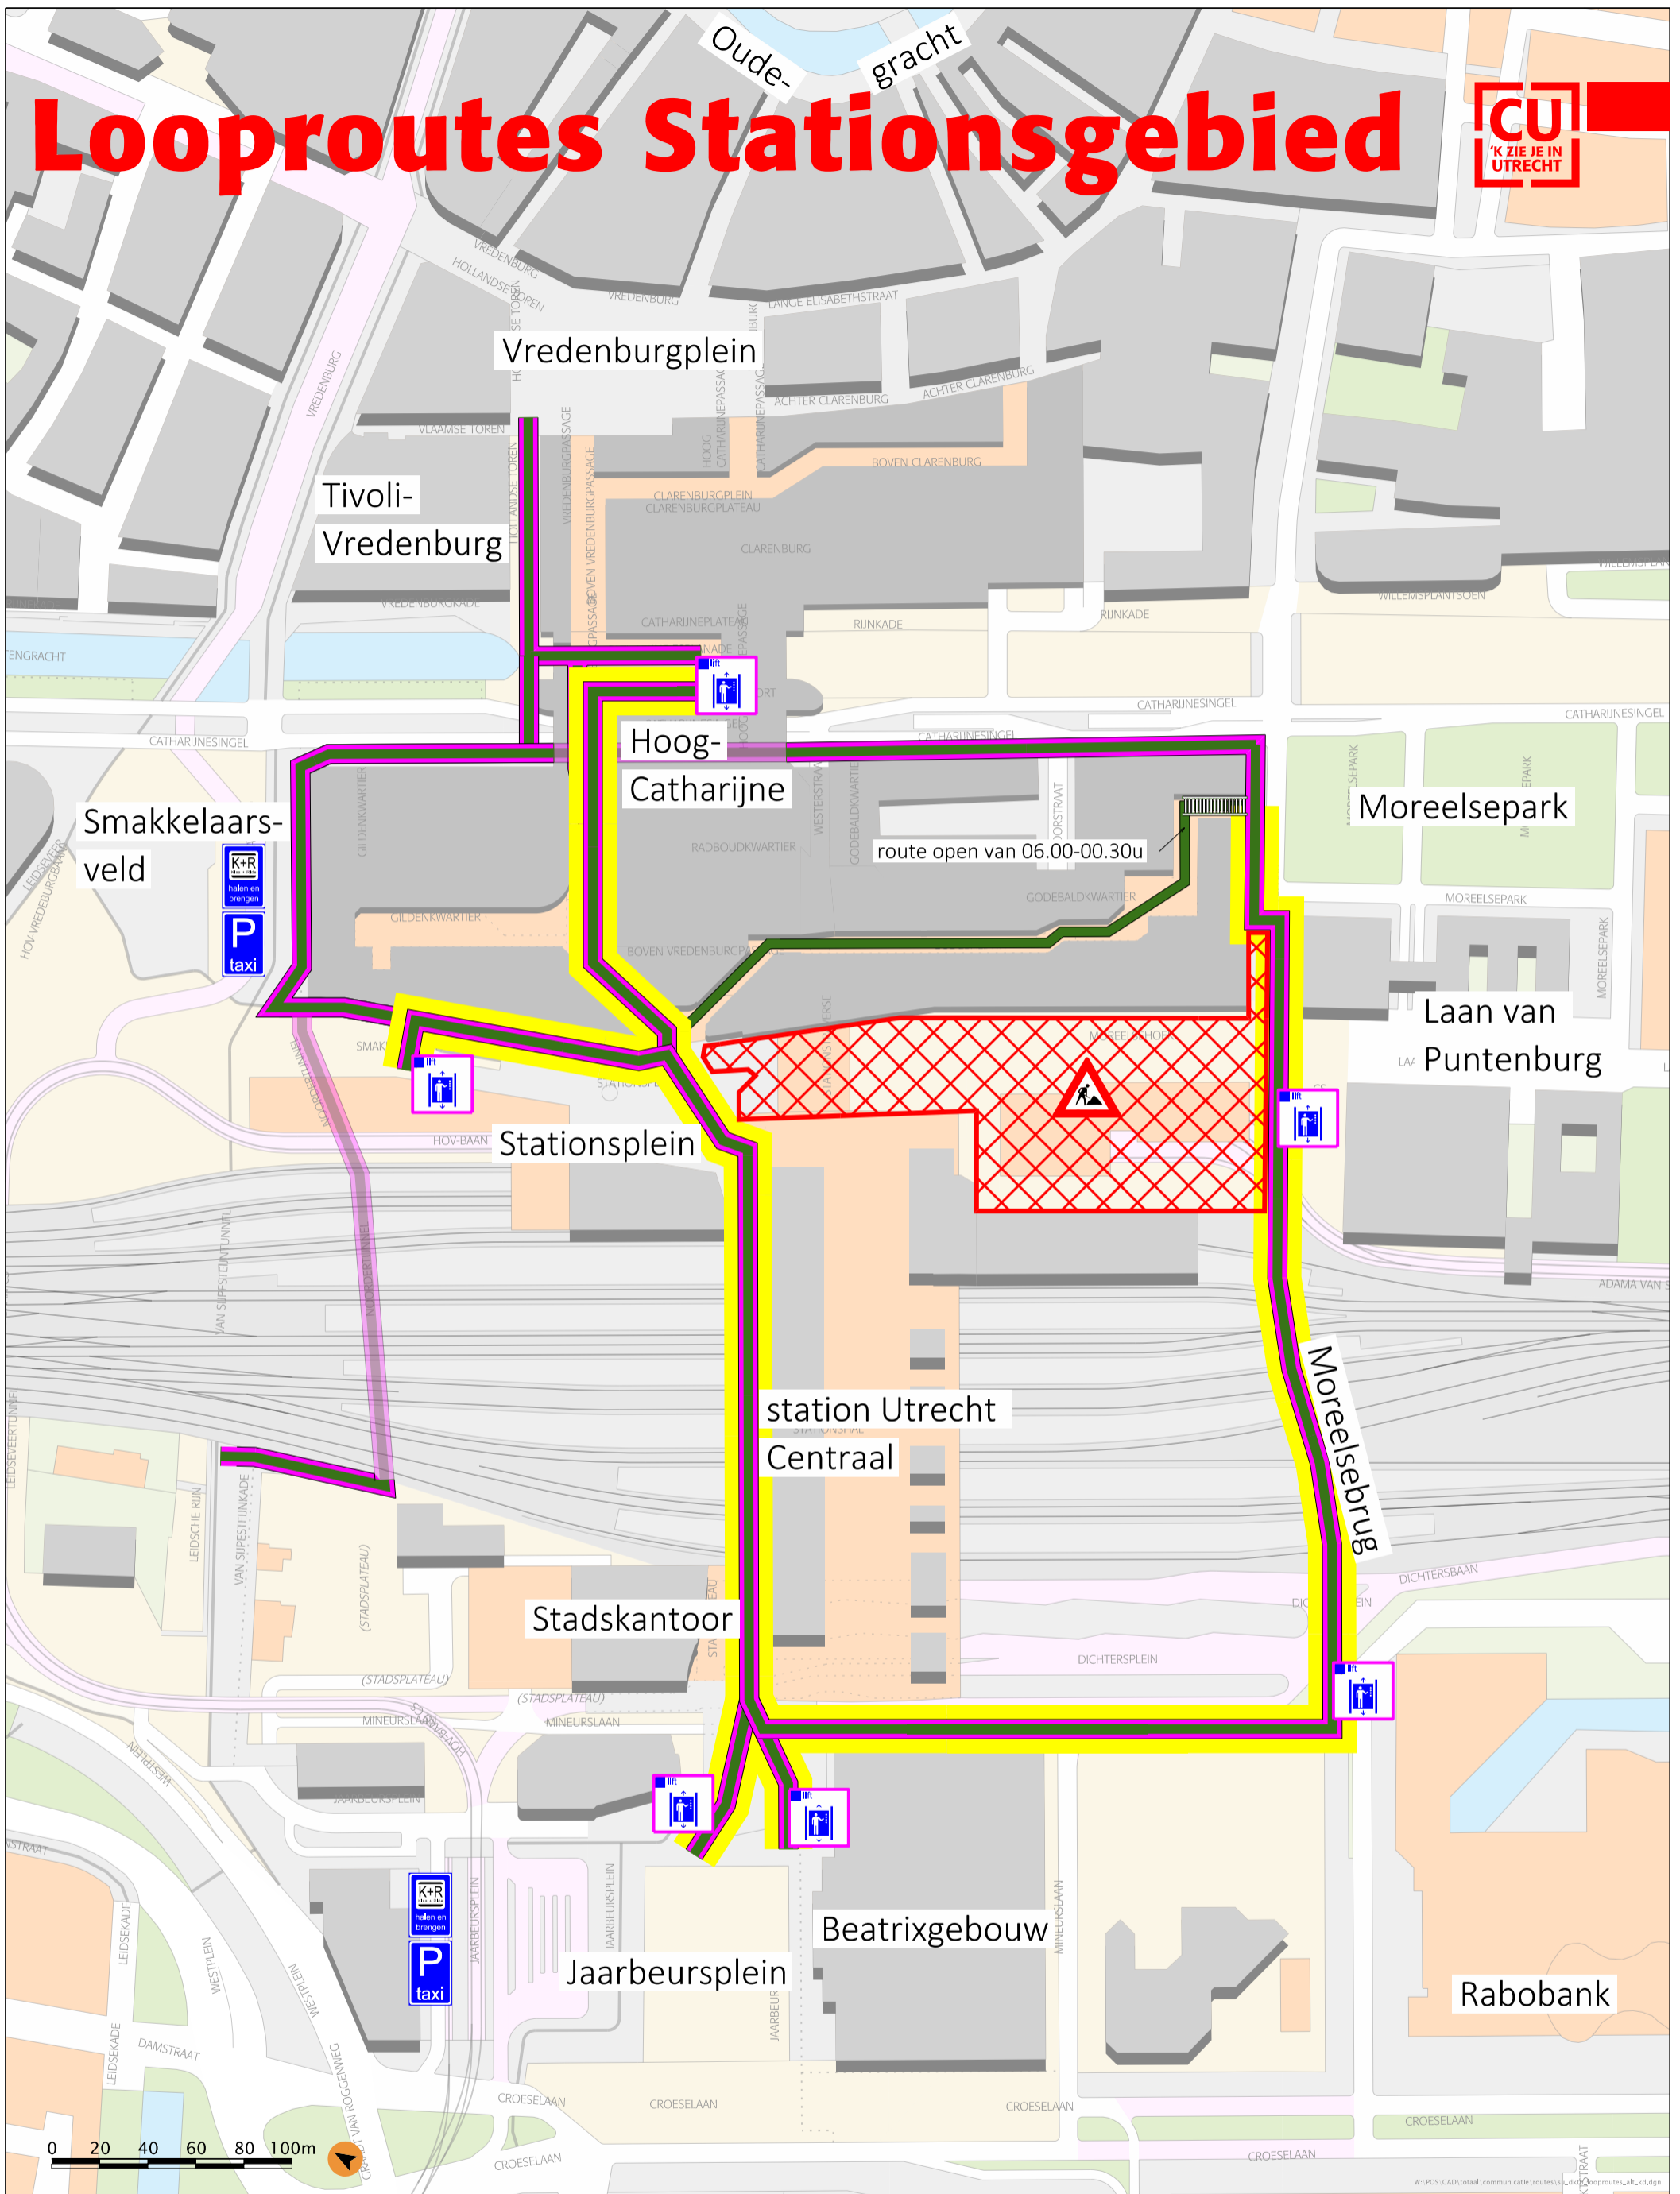

Looproutes Stationsgebied

— route 06.00-00.30u

— 24/7 route

— route aanbevolen voor mindervaliden

halen en brengen

taxistandplaats

rolltrap

bouwplaats