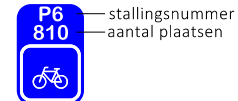

Stalling in openbare ruimte

- P6 810 — stallingsnummer
  aantal plaatsen
- P2 Smakkelaarsveld
- P5 Willemsviaduct
- P6 Moreelsepark
- P14 Westplein
- P16 De Buurt