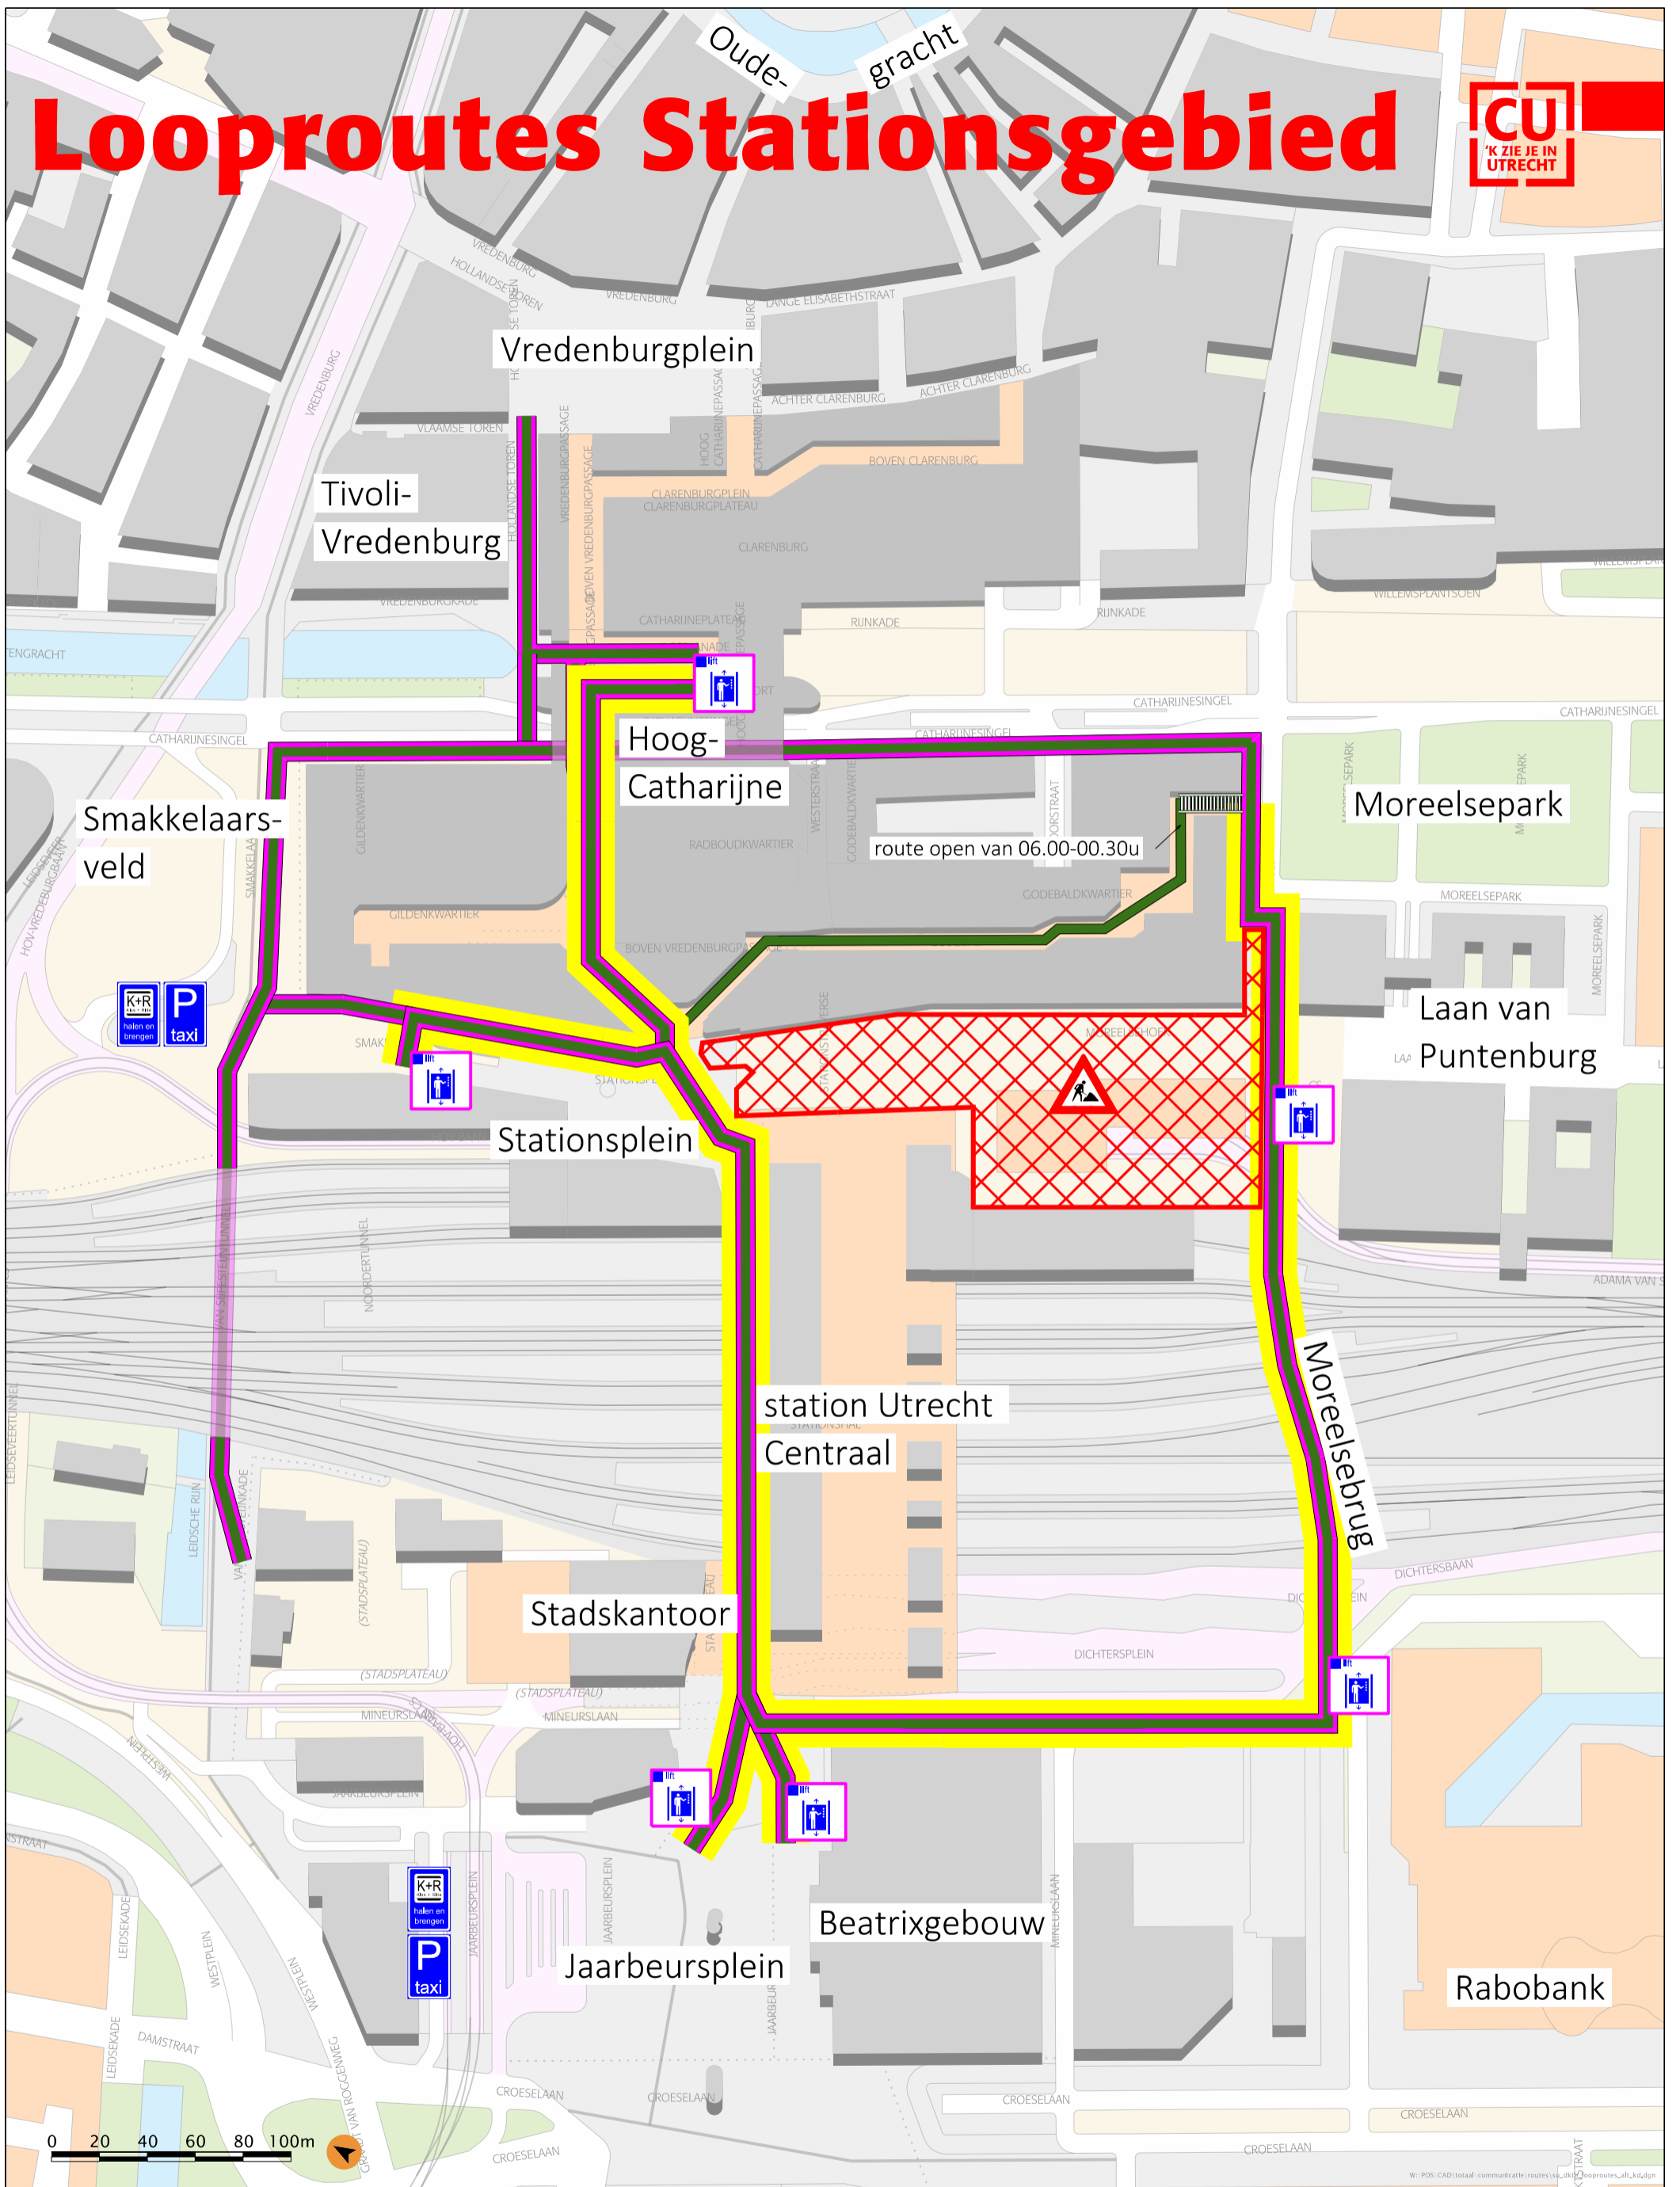

Looproutes Stationsgebied

- | | | | | | |
|---|-------------------------------------|---|------------------|---|------------|
|  | route 06.00-00.30u |  | halen en brengen |  | |
|  | 24/7 route |  | taxistandplaats | | |
|  | route aanbevelen voor mindervaliden |  | roltrap |  | bouwplaats |