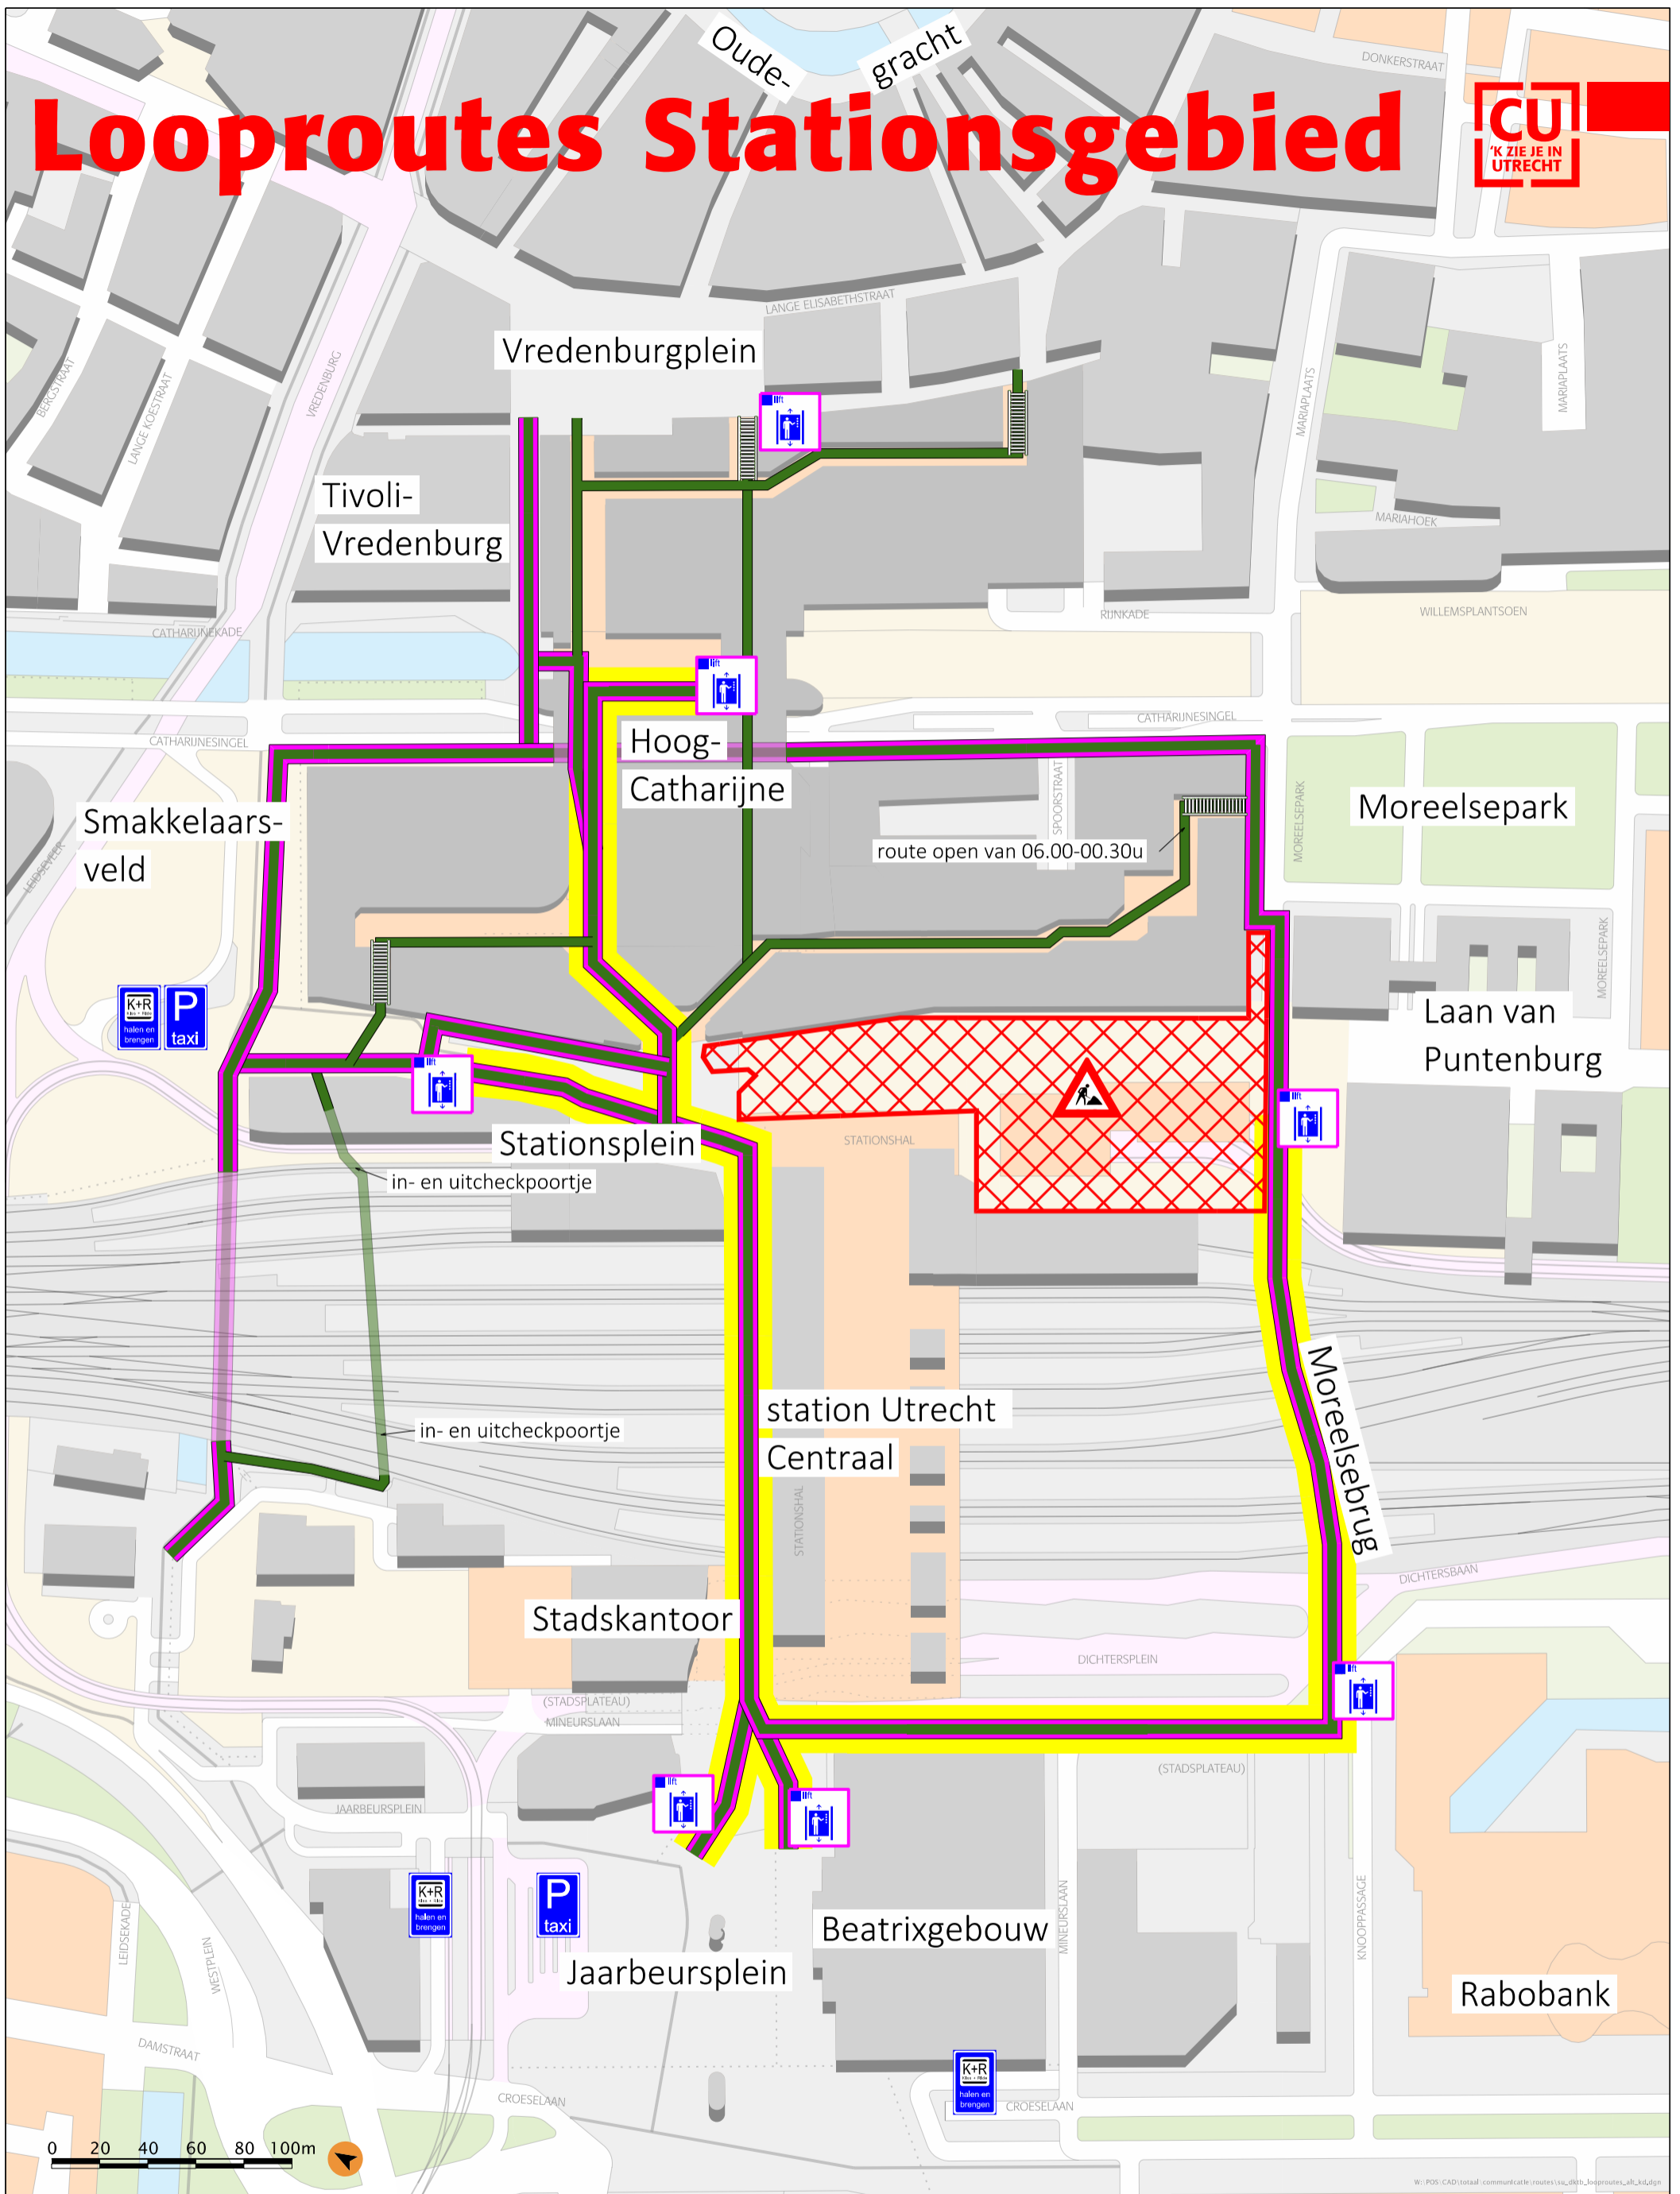

Looproutes Stationsgebied

- route 06.00-00.30u
- 24/7 route
- route aanbevelen voor mindervaliden
- haken en brengen
- taxistandplaats
- roltrap
- bouwplaats