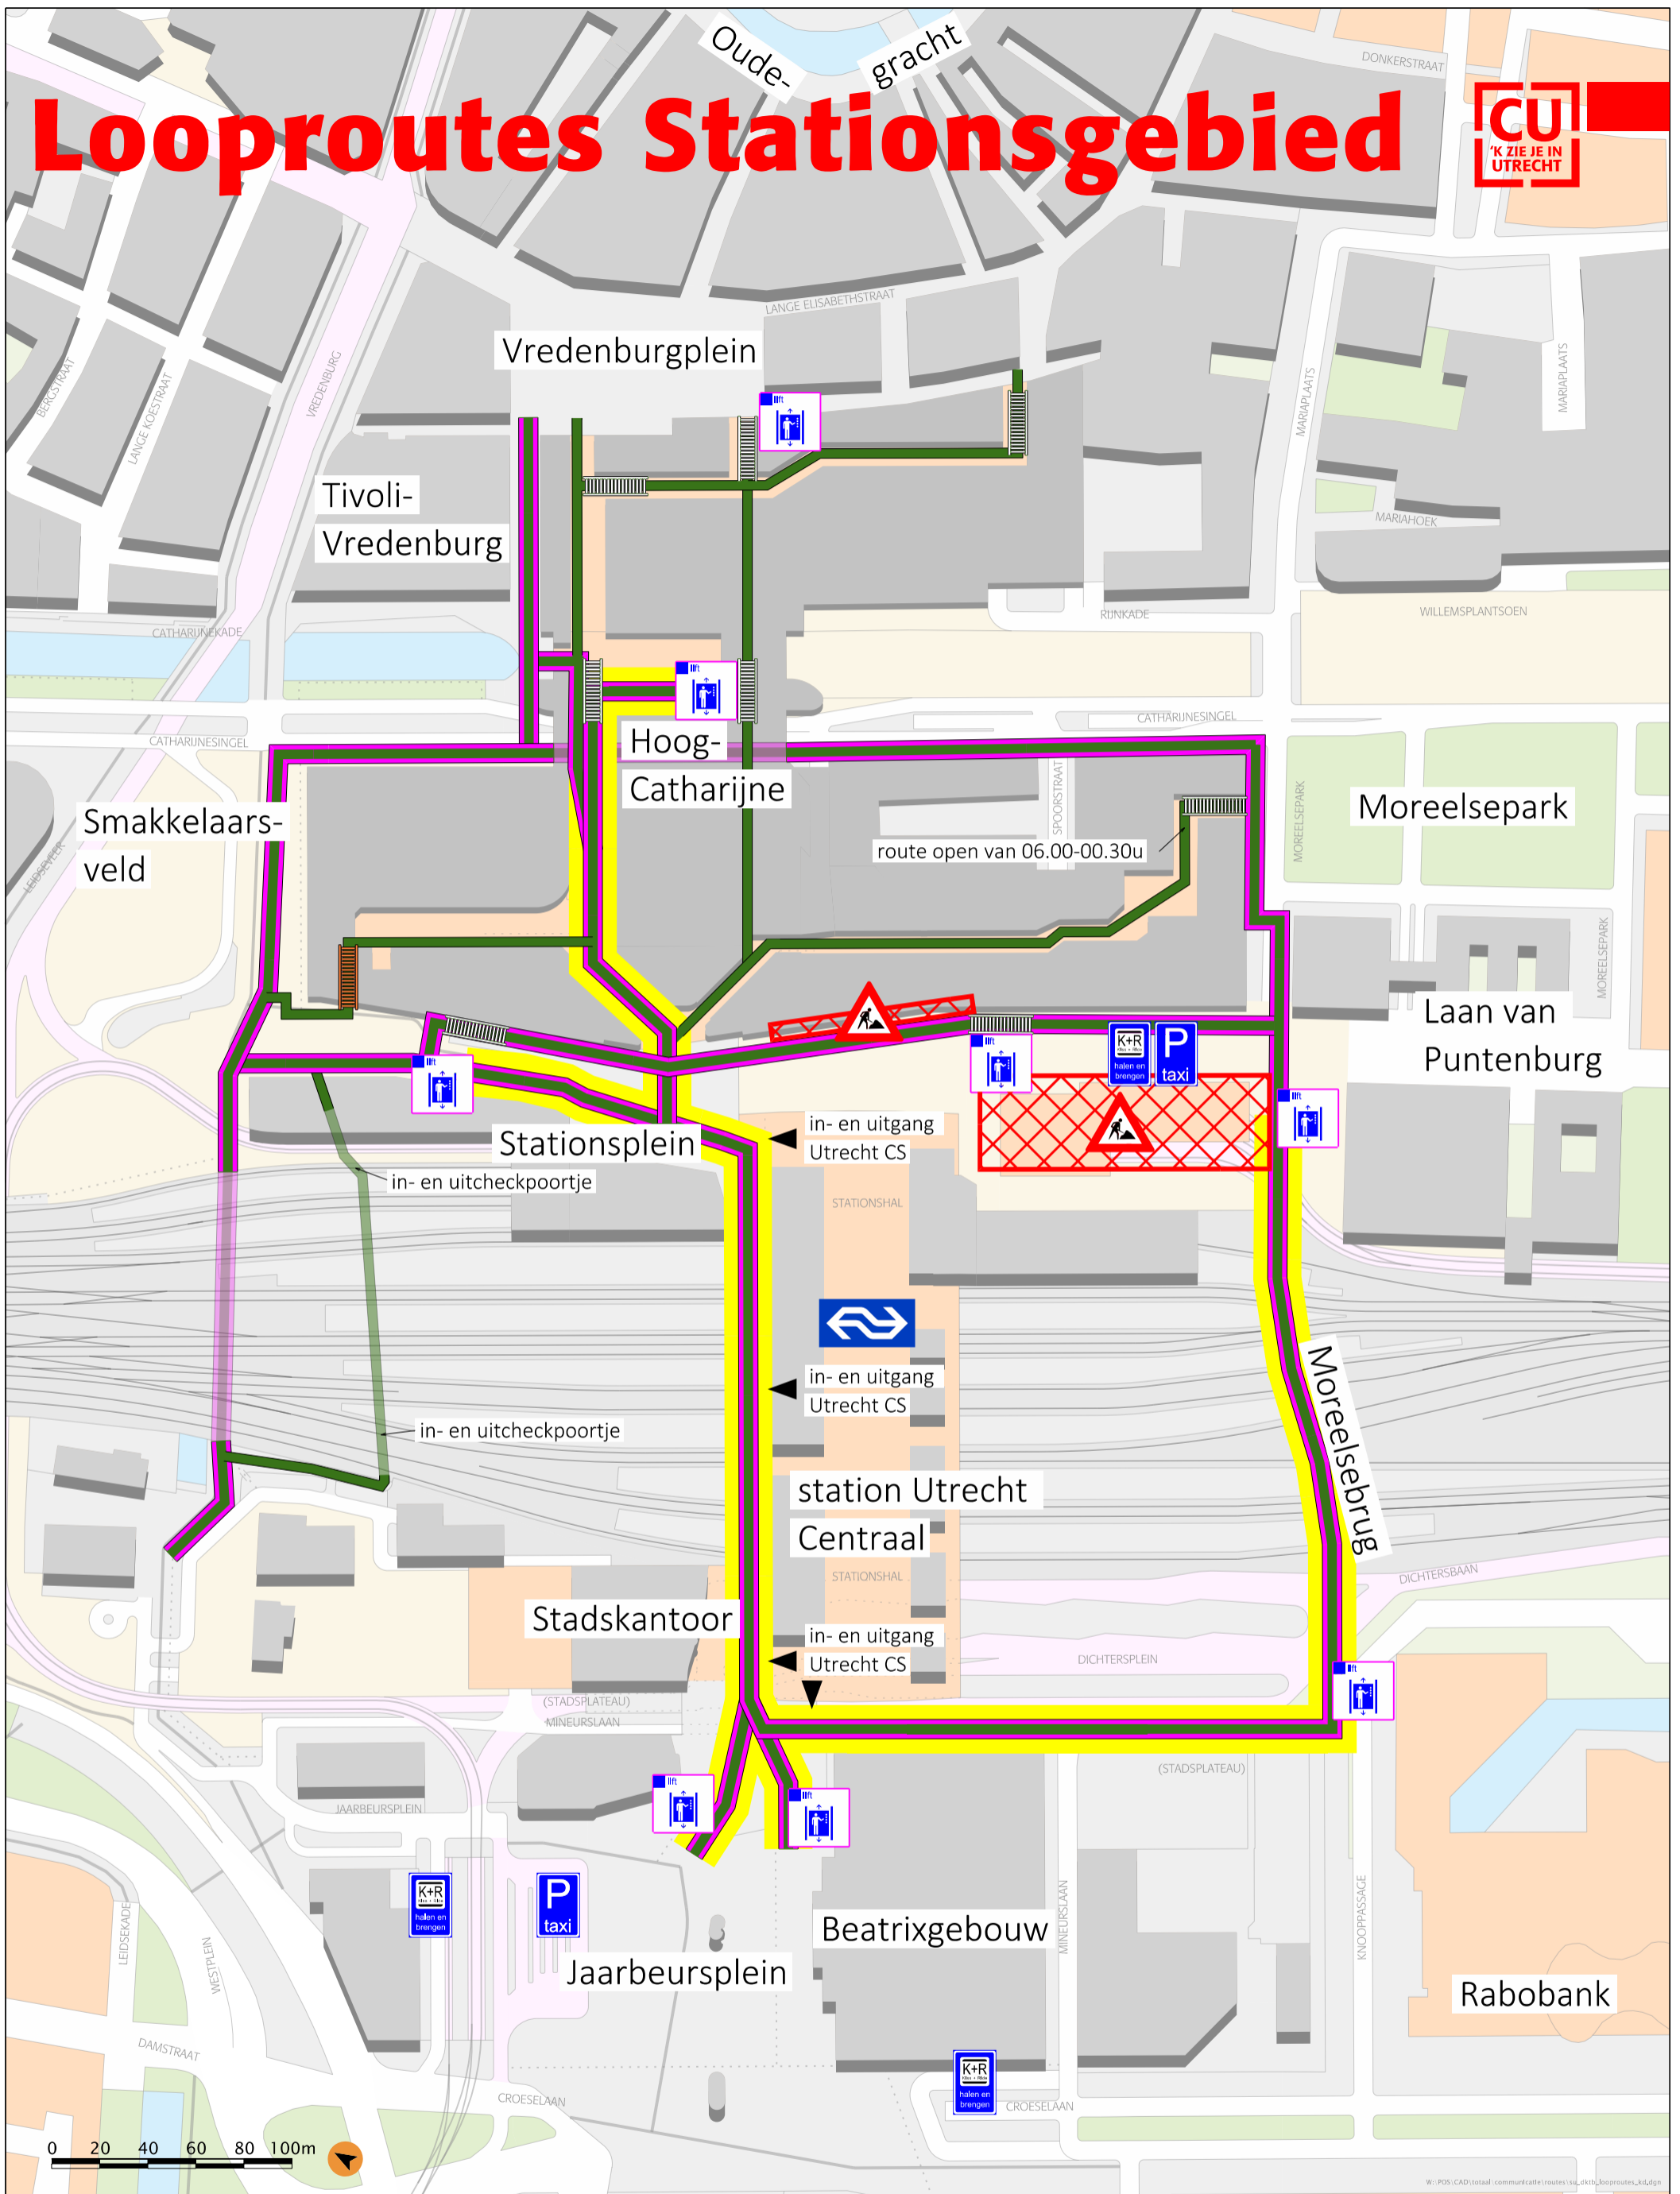

Looproutes Stationsgebied

	route 06.00-00.30u		halen en brengen		roltrap (omhoog)		lift
	24/7 route		taxistandplaats		roltrap (omhoog/omlaag)		bouwplaats
	route aanbevolen voor mindervaliden						