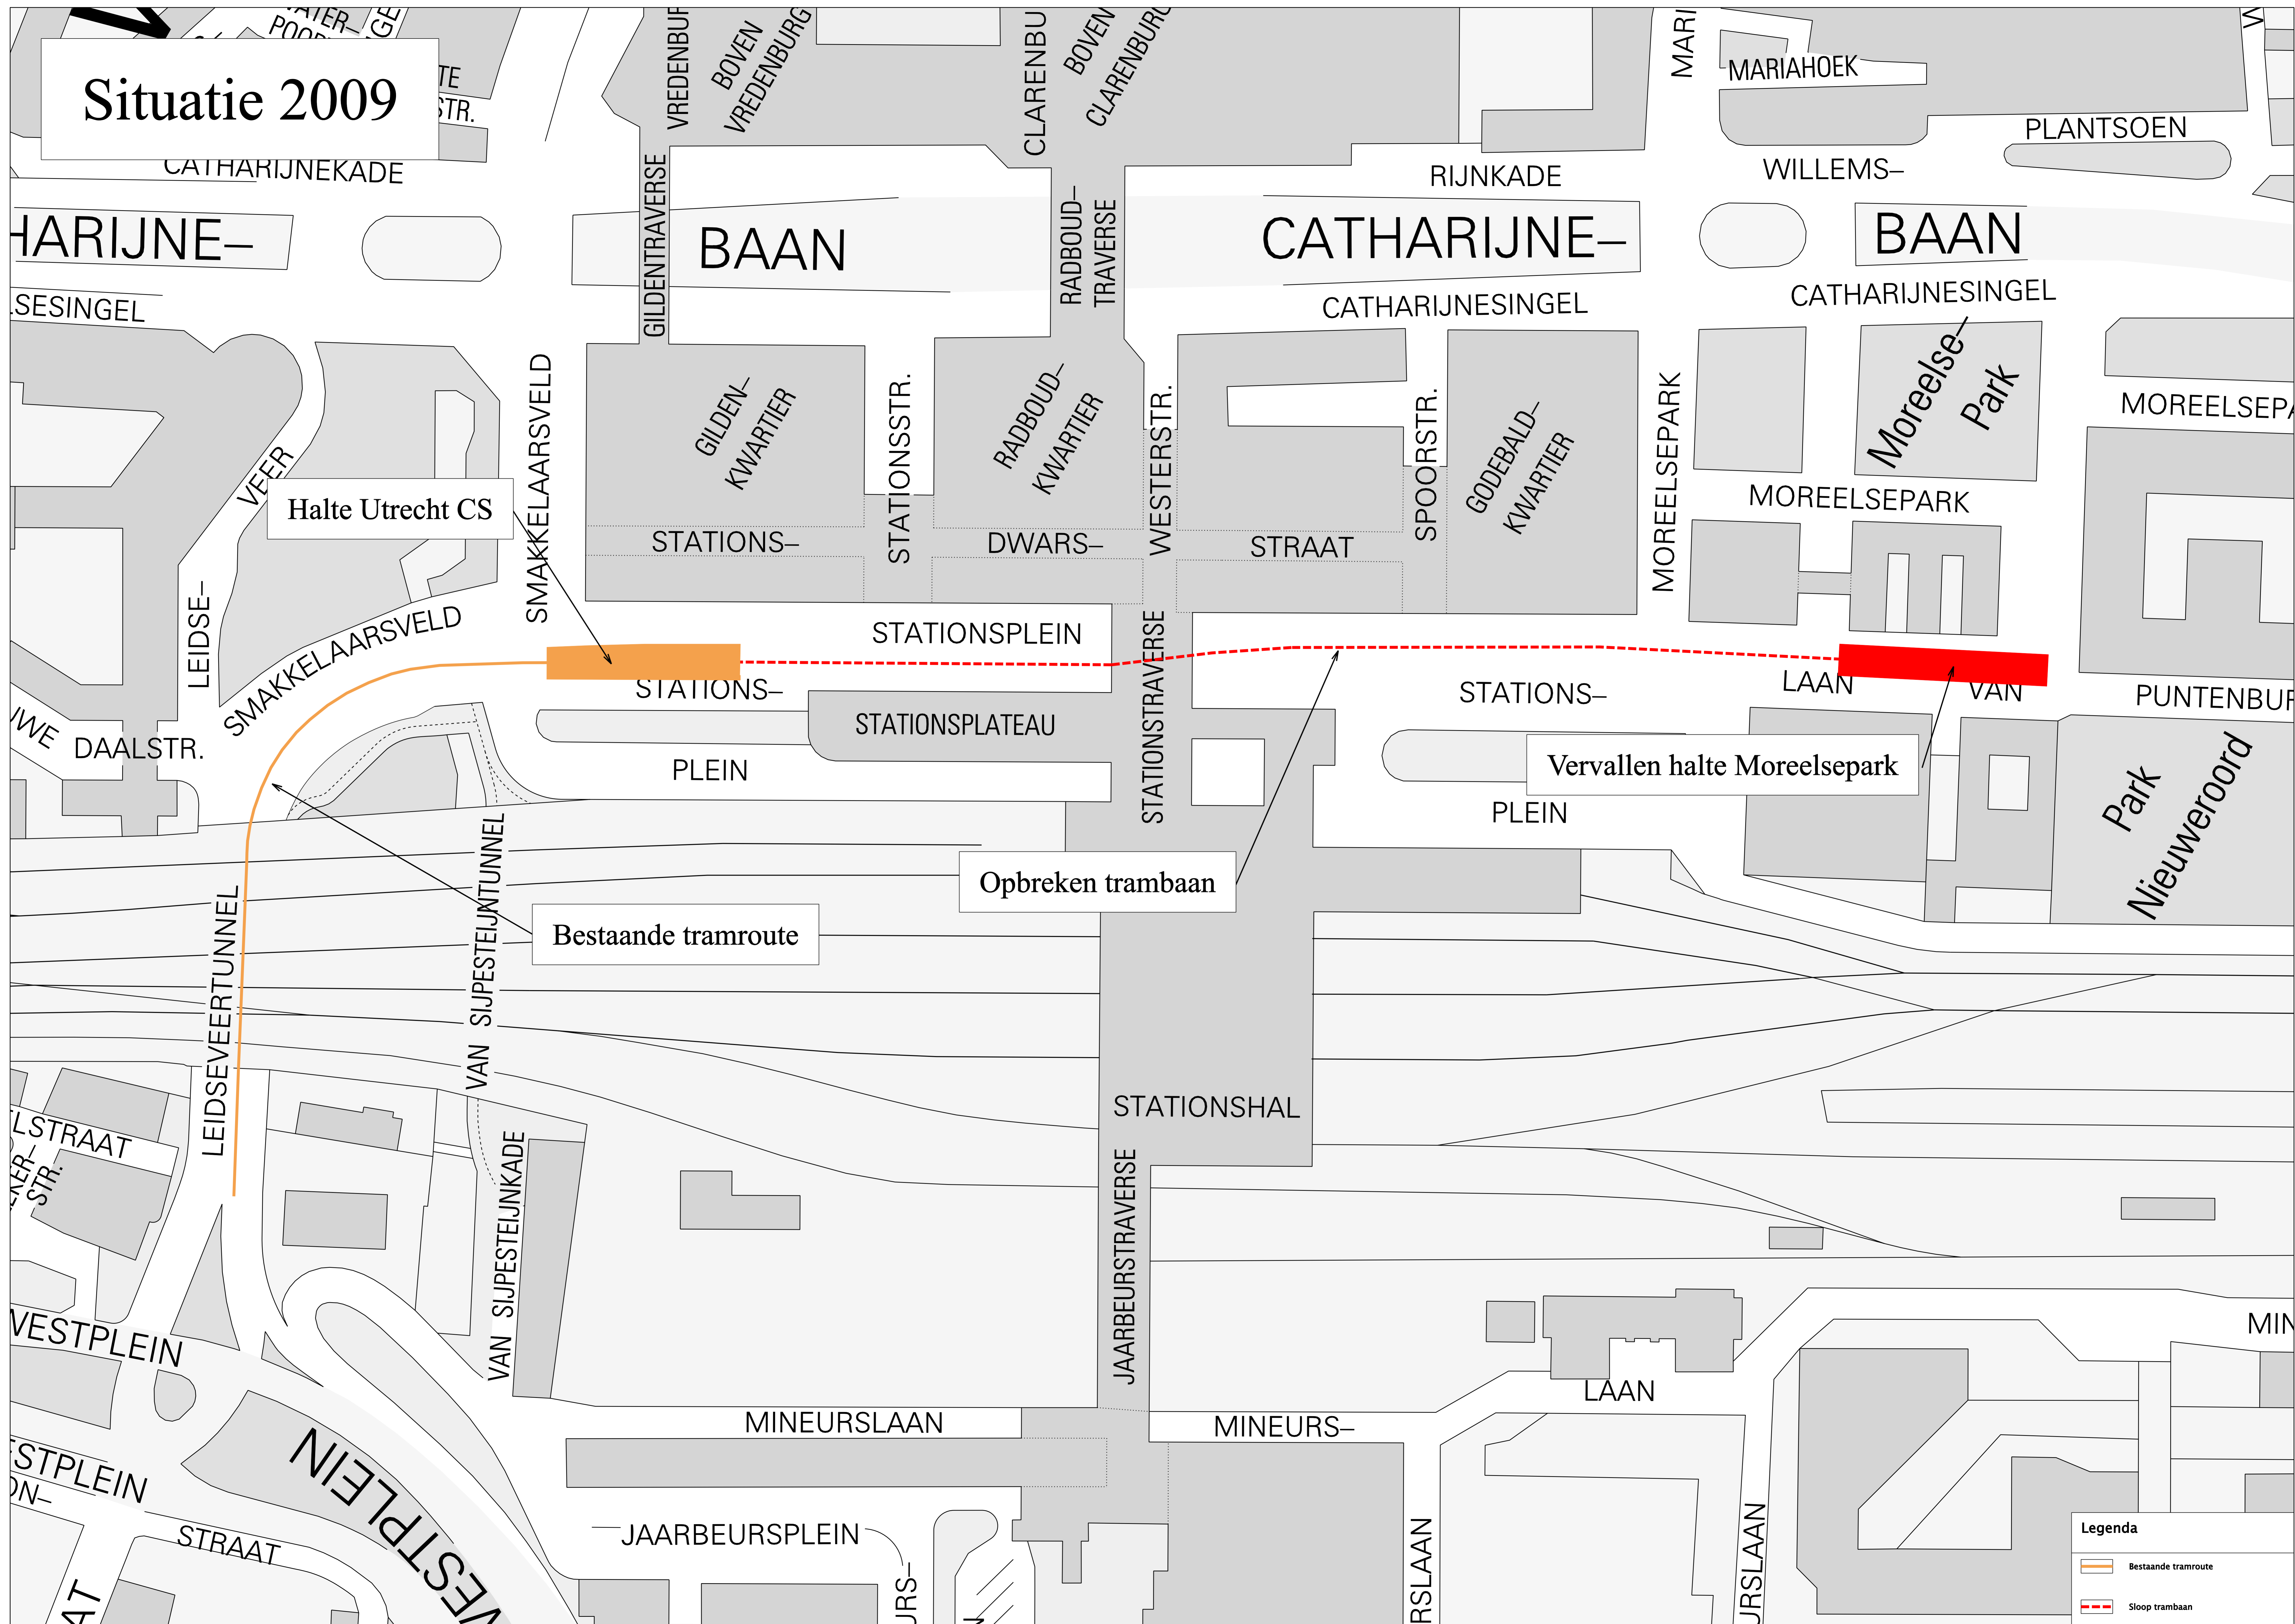

Situatie 2009

Legenda

- Bestaande tramroute
- Sloop trambaan